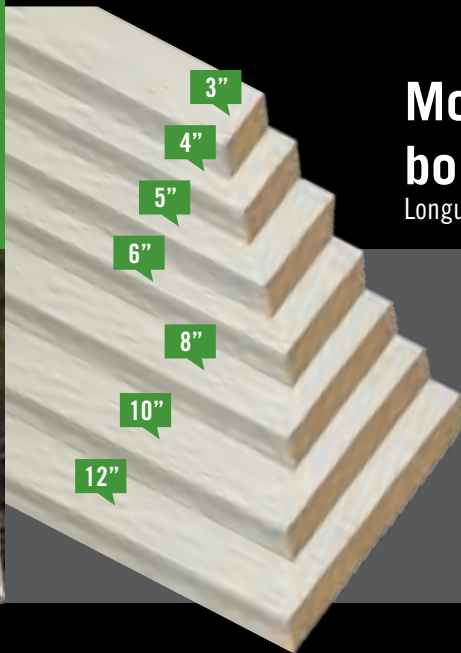

## Moulure de bois usiné

Les moulures de bois usiné de KWP Naturetech amènent la touche finale parfaite à vos portes et fenêtres.

- Finie en usine sur trois faces, prêtes à installer.
- Ne pourrira pas, ne craquera pas et ne fendillera pas.
- Peinturer en usine, élimine la peinture sur le chantier.
- Épaisseur uniforme assure une installation facile.
- Bois pré-consommation 100% recyclé.
- Disponible dans une variété d'épaisseur et de longueur.
- Grain de bois profond et homogène.
- Aucun bois laminé.
- Garantie exceptionnelle.

## Moulure de bois usiné

Longueur: 12' (144")