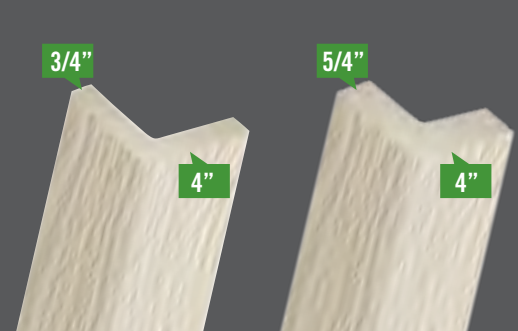

## Moulure de bois usiné

Les moulures de bois usiné de KWP Naturetech amènent la touche finale parfaite à vos portes et fenêtres.

- Finie en usine sur trois faces, prêtes à installer.
- Ne pourrira pas, ne craquera pas et ne fendillera pas.
- Peinturer en usine, élimine la peinture sur le chantier.
- Épaisseur uniforme assure une installation facile.
- Bois pré-consommation 100% recyclé.
- Disponible dans une variété d'épaisseur et de longueur.
- Grain de bois profond et homogène.
- Aucun bois laminé.
- Garantie exceptionnelle.

## Moulure de bois usiné

Longueur: 12' (144")

## Coin extérieur

Longueur: 10' (120")

Veillez consulter KWP pour la spécification de couleur et de taille